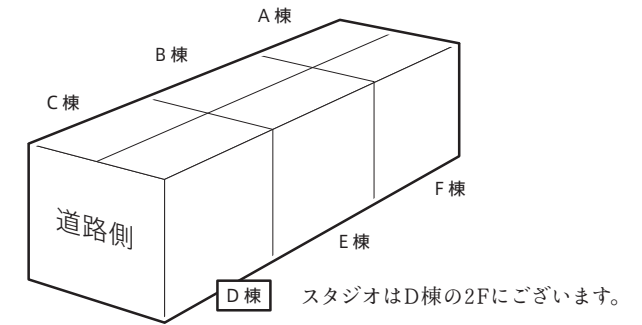

ABC studio access map

敷地内からのアクセス

going to a studio on foot

表側から
お越しの
お客様

お車の方は
こちら側から
お入りください。

黄色い看板が見えたら右折してください。

50mほど進むと左側に階段があります。

黄色いエレベーターをご使用ください。
※エレベーターご利用の際は、まず「呼ボタン」を押してください。